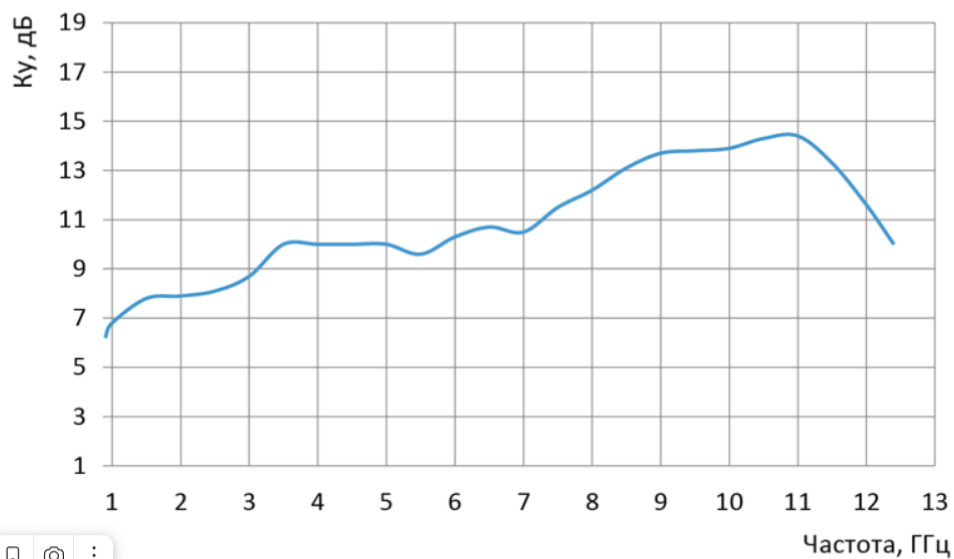

СПЕЦИФИКАЦИЯ антенна П6-123

График диаграммы направленности антенны П6-123

График K_u антенны П6-123

График K_u антенны П6-123