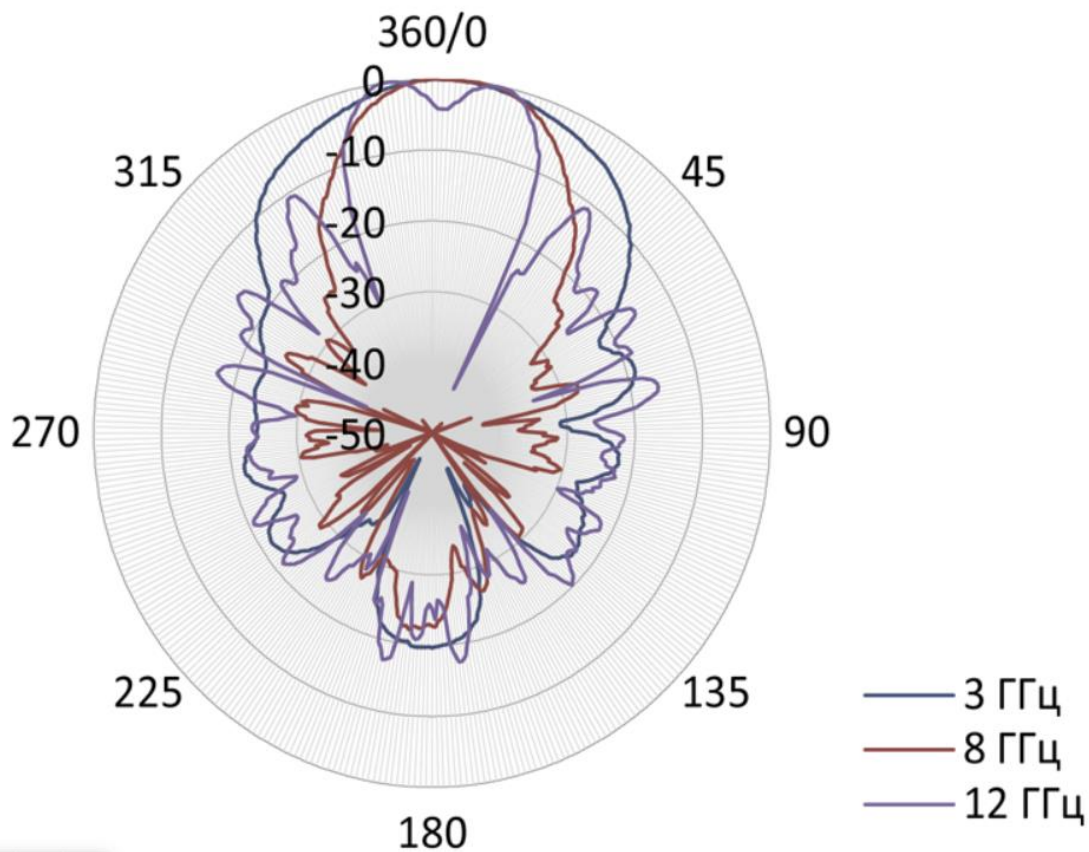

СПЕЦИФИКАЦИЯ антенна П6-123

График диаграммы направленности антенны П6-123

График K_u антенны П6-123

График K_u антенны П6-123